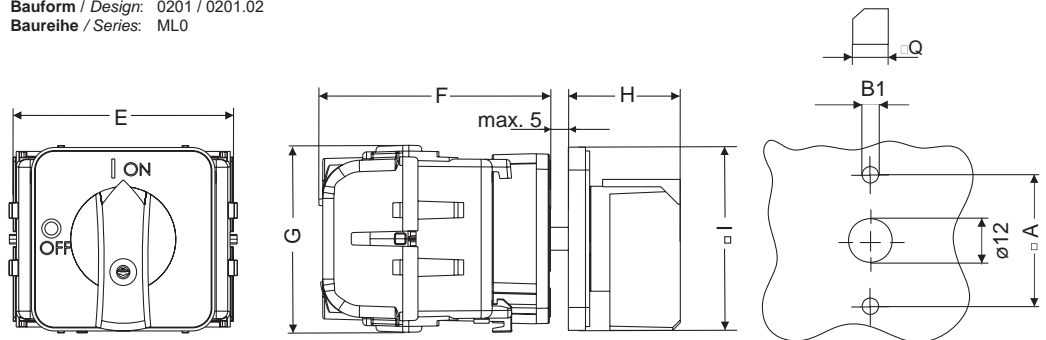

#### Fronteinbau mit 2-Lochbefestigung

2-hole front mounting

Anschlusschrauben sind von hinten  
zugänglich

terminal screws are accessible from the rear

Griff/Frontschild  
rot/gelb rt/ge (mit Not-Aus Funktion)  
oder schwarz/silber sw/si

handle/front plate  
red/yellow rd/ye (with Emergency-off function)  
or black/silver bk/si

IP 55

Abmessungen / Dimensions  
Bauform / Design: 0201 / 0201.02  
Baureihe / Series: ML0

Baureihe Series	Abmessungen (mm) Dimensions (mm)									
	A	B1	D	E	F	G	H	I	Q	
ML0	36	4,5		60	54	49	29	48	6	