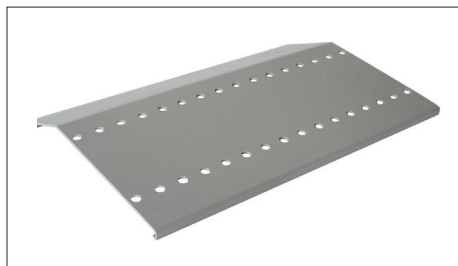

# Accessori per ripartitori

## Accessories for distribution frames

Articolo Item	Descrizione Description	Per supporti For supports
BB2150		BB416
BB2200	Coperchio di protezione Protection cover	BB420
BB2250		BB425

Articolo Item	Descrizione Description	Lunghezza Lenght
BD536	Protezione guida DIN Din rail protection	2000 mm

Articolo Item	Descrizione Description	Dimensioni Dimensions mm
BBM59	N. 100 viti e rondella N. 100 screws and washer	M5x9
BBM590	N. 100 viti N. 100 screws	M5x8
BBM610	N. 100 viti e rondella N. 100 screws and washer	M6x10
BBM812	N. 50 viti e rondella N. 50 screws and washer	M8x12